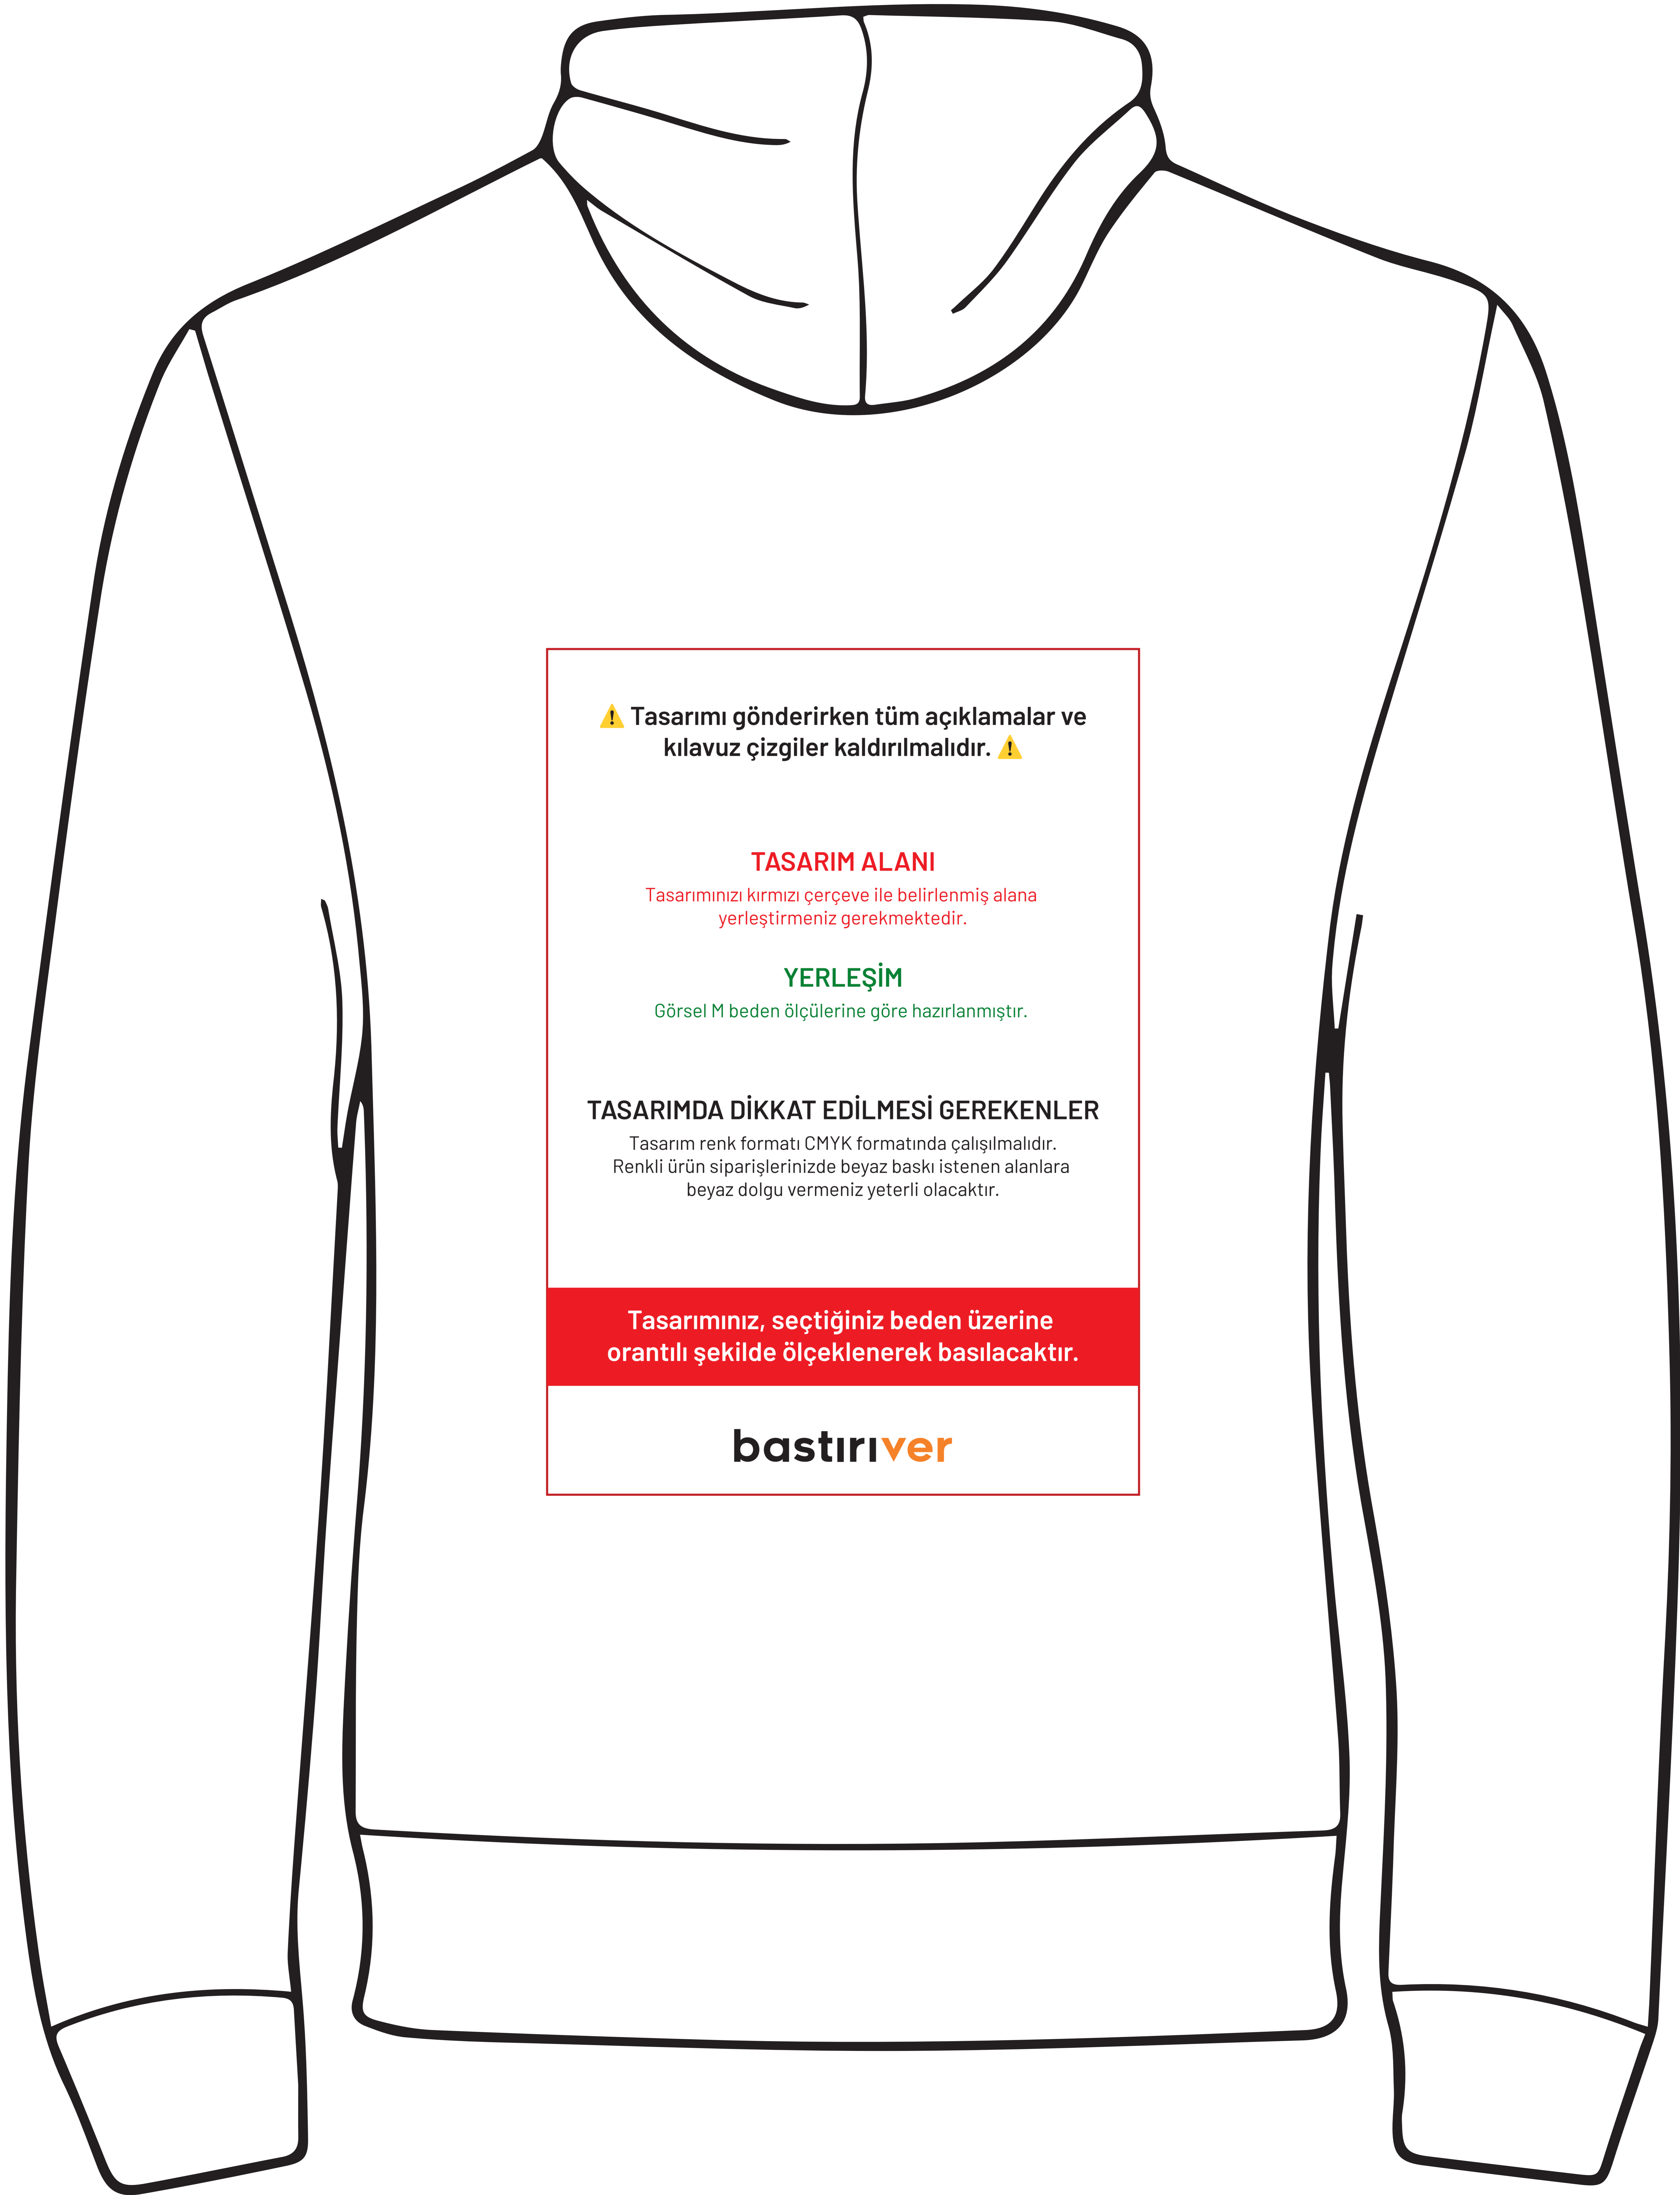

⚠ Tasarımı gönderirken tüm açıklamalar ve kılavuz çizgiler kaldırılmalıdır. ⚠

TASARIM ALANI

Tasarımınızı kırmızı çerçeve ile belirlenmiş alana yerleştirmeniz gerekmektedir.

YERLEŞİM

Görsel M beden ölçülerine göre hazırlanmıştır.

TASARIMDA DİKKAT EDİLMESİ GEREKENLER

Tasarım renk formatı CMYK formatında çalışılmalıdır.
Renkli ürün siparişlerinizde beyaz baskı istenen alanlara beyaz dolgu vermeniz yeterli olacaktır.

Tasarımınız, seçtiğiniz beden üzerine orantılı şekilde ölçeklenerek basılacaktır.

bastırver

Maksimum Baskı Alanı 28 x 40 cm