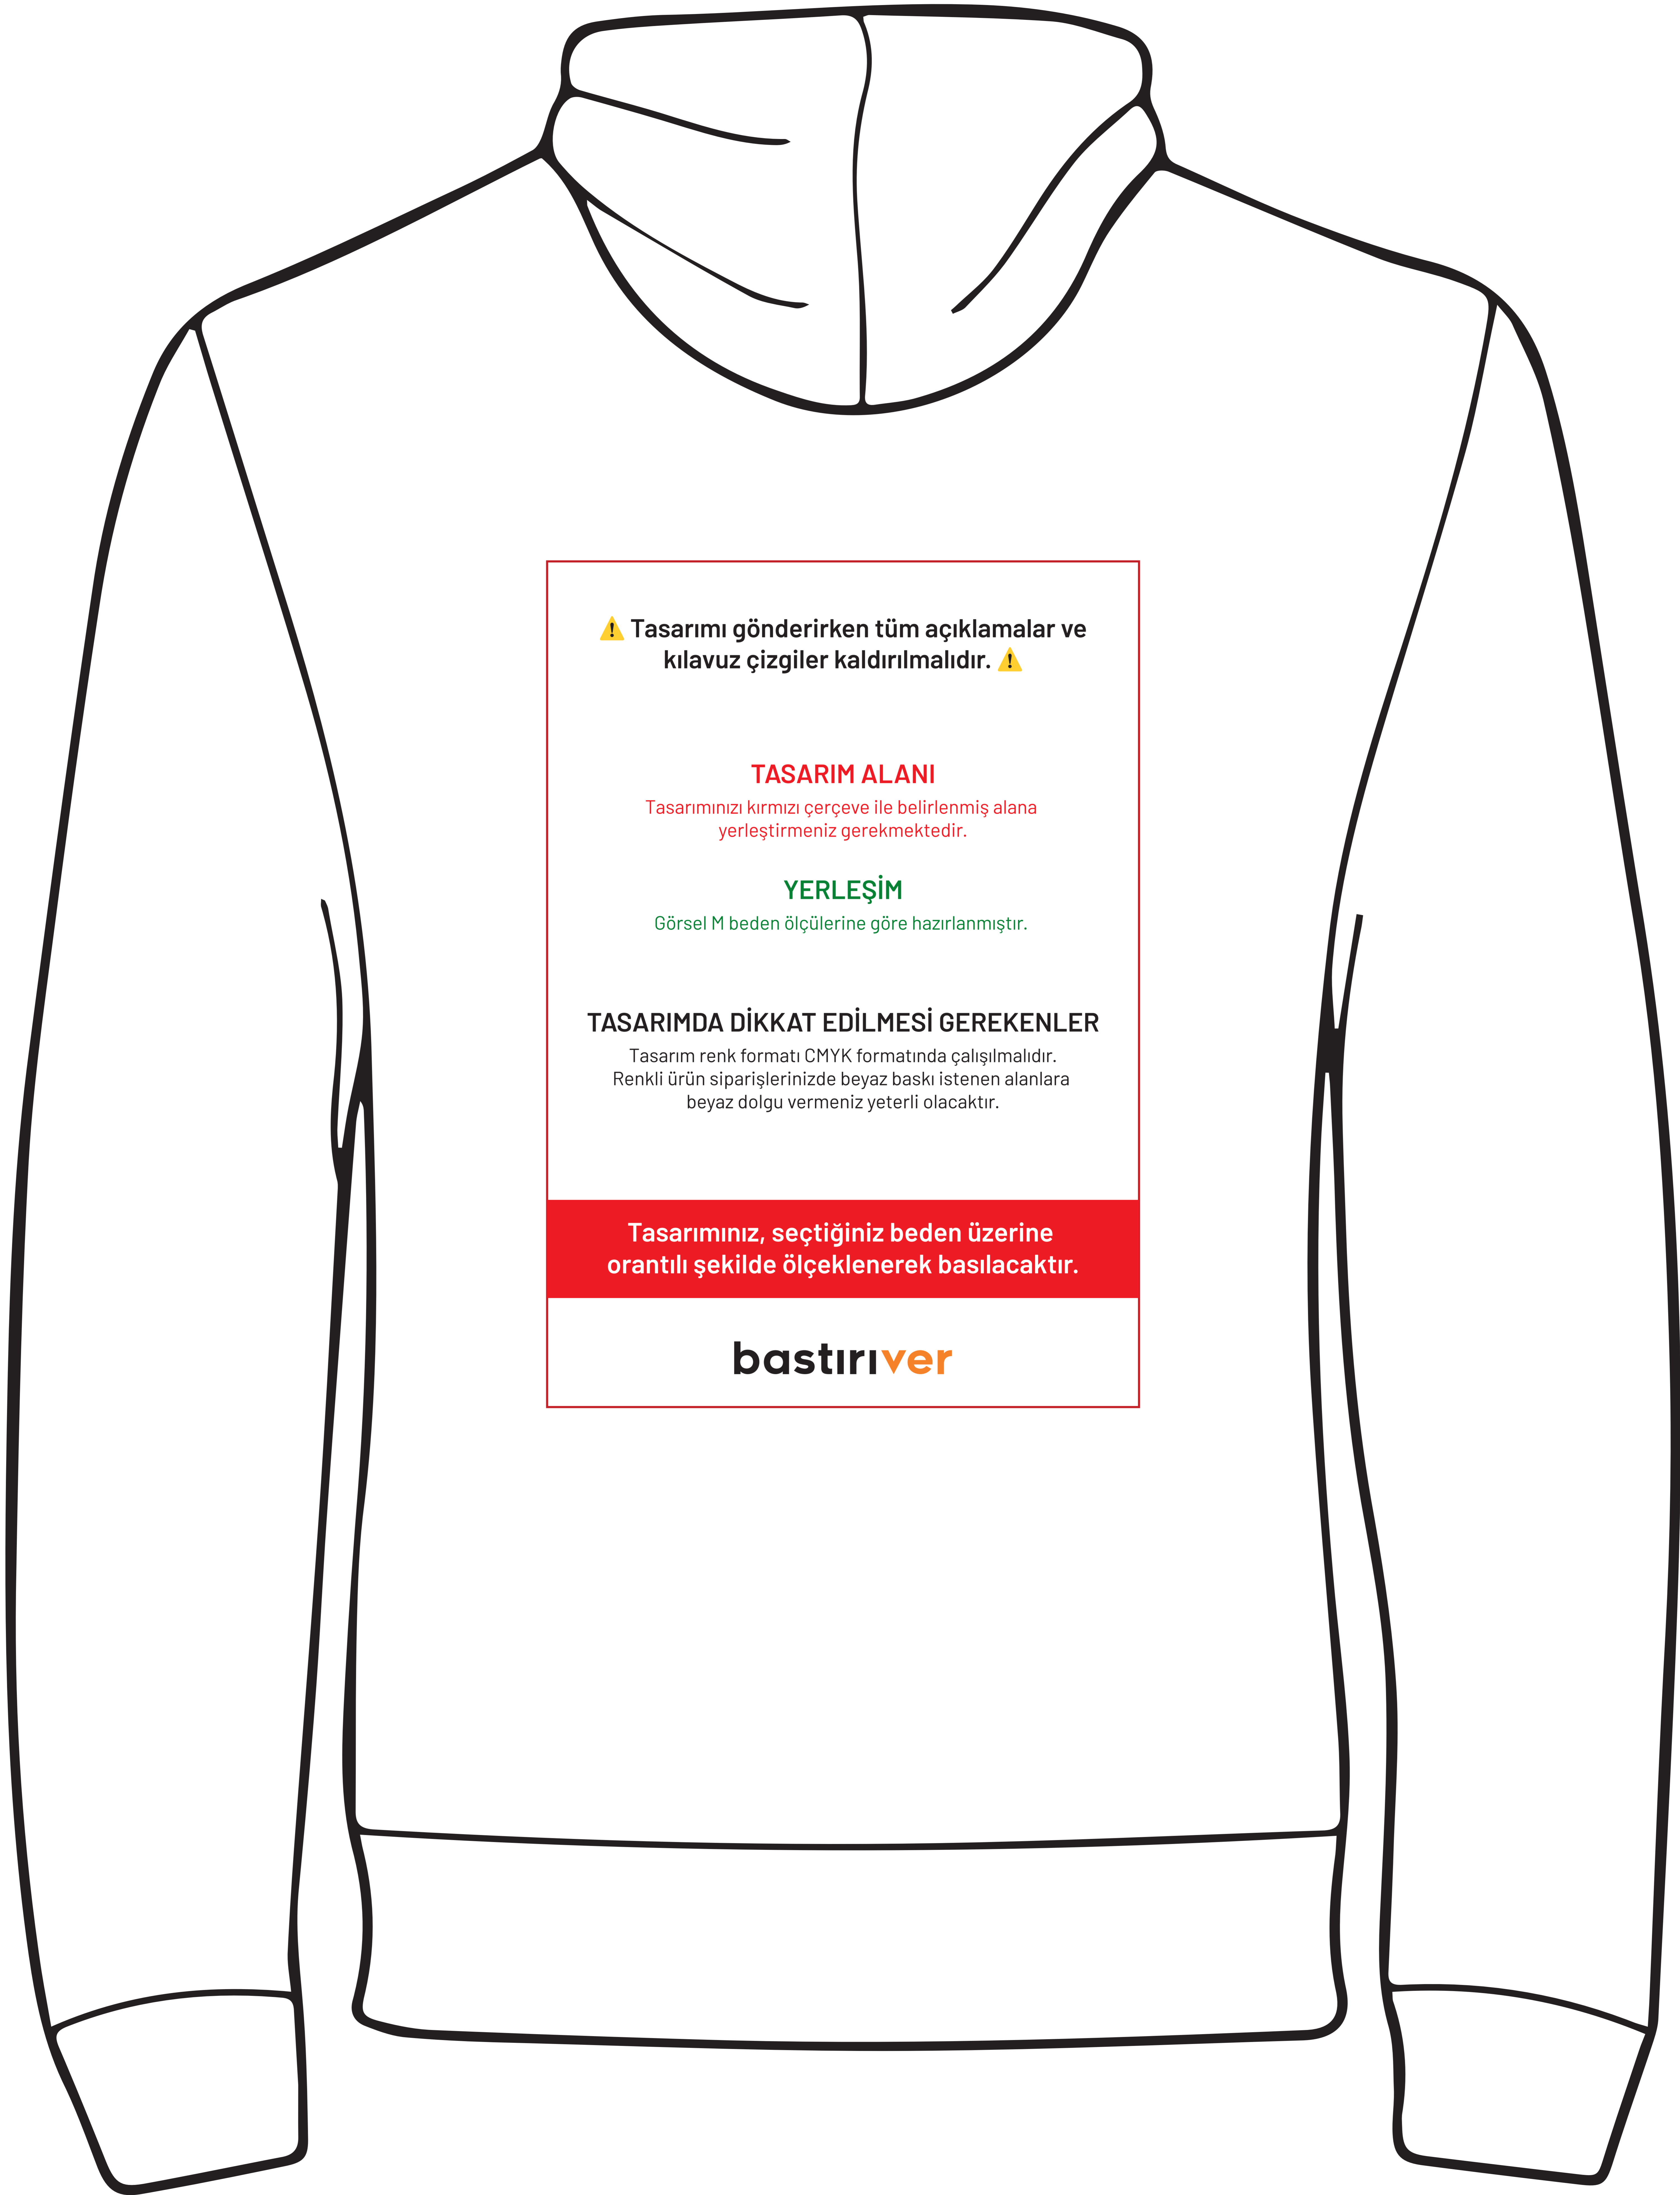

bastri ver

Maksimum Baskı Alanı 12 x 12 cm

⚠ Tasarımı gönderirken tüm açıklamalar ve kılavuz çizgiler kaldırılmalıdır. ⚠

TASARIM ALANI

Tasarımınızı kırmızı çerçeve ile belirlenmiş alana yerleştirmeniz gerekmektedir.